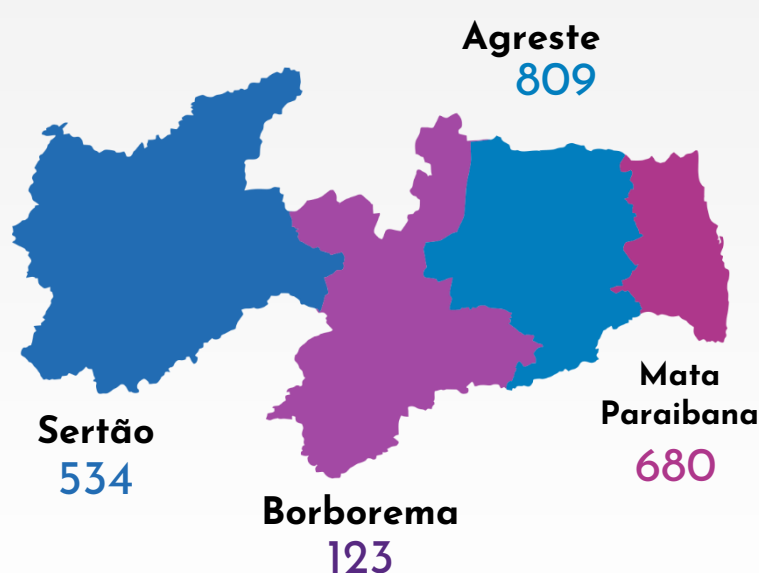

Segmento Calçadista

PARAÍBA

Empresas por Porte

MEI
48,9%

EPP
6,8%

ME
41,2%

MGE
3,1%

Quantidade de Empresas Ativas:

2146

Empresas Mesorregião

(Fonte: CAGED, junho de 2023)

Produção

136,6 MILHÕES

de pares produzidos no ano (2022).

Campina Grande

é DESTAQUE no segmento.

A cidade produziu mais de

131,2 MILHÕES

de pares em 2022.

(Fonte: ABICalçados, 2023)

Empregos

Admitidos **1818**

Demitidos **5304**

Saldo total de empregos:

-3486

Municípios que mais empregaram:

1 Campina Grande

856

2 Bayeux

386

3 Santa Rita

222

(Fonte: CAGED, junho 2023)

Exportação

Aproximadamente

US$ 34,4 MILHÕES

em pares fabricados no primeiro semestre de 2023.

(Fonte: MDCl, 2023).

Principais destinos de mercadorias:

Os 4 principais destinos dos nossos produtos são:

Bélgica, França, Estados Unidos e Argentina.

(Fonte: MDCl, 2023)

SEBRAE
AGENTES
DE DADOS