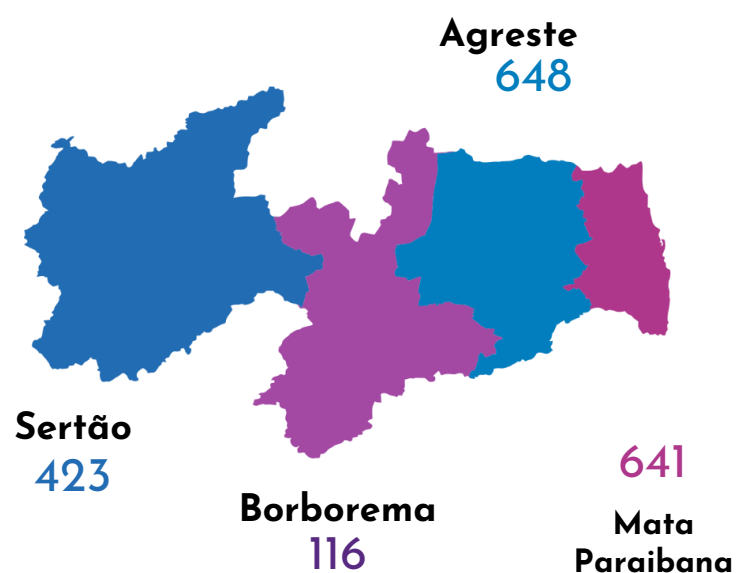

Comércio e serviços

(Fonte: CAGED, junho 2023)