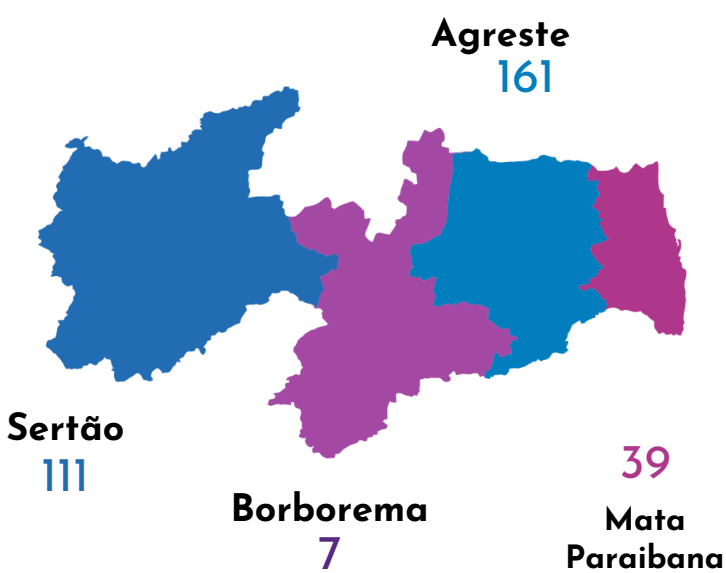

(Fonte: CAGED, junho 2023)