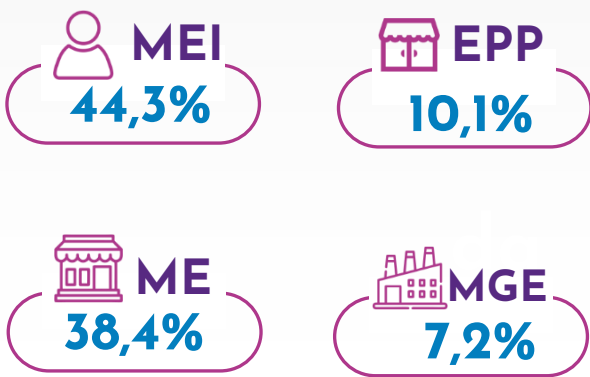

Segmento Calçadista

PARAÍBA

DADOS DOS SETORES INDÚSTRIA, COMÉRCIO E SERVIÇOS.

Empresas por Porte

Indústria

Quantidade de Fábricas Ativas:
318

(Fonte: Receita Federal do Brasil, 2023)